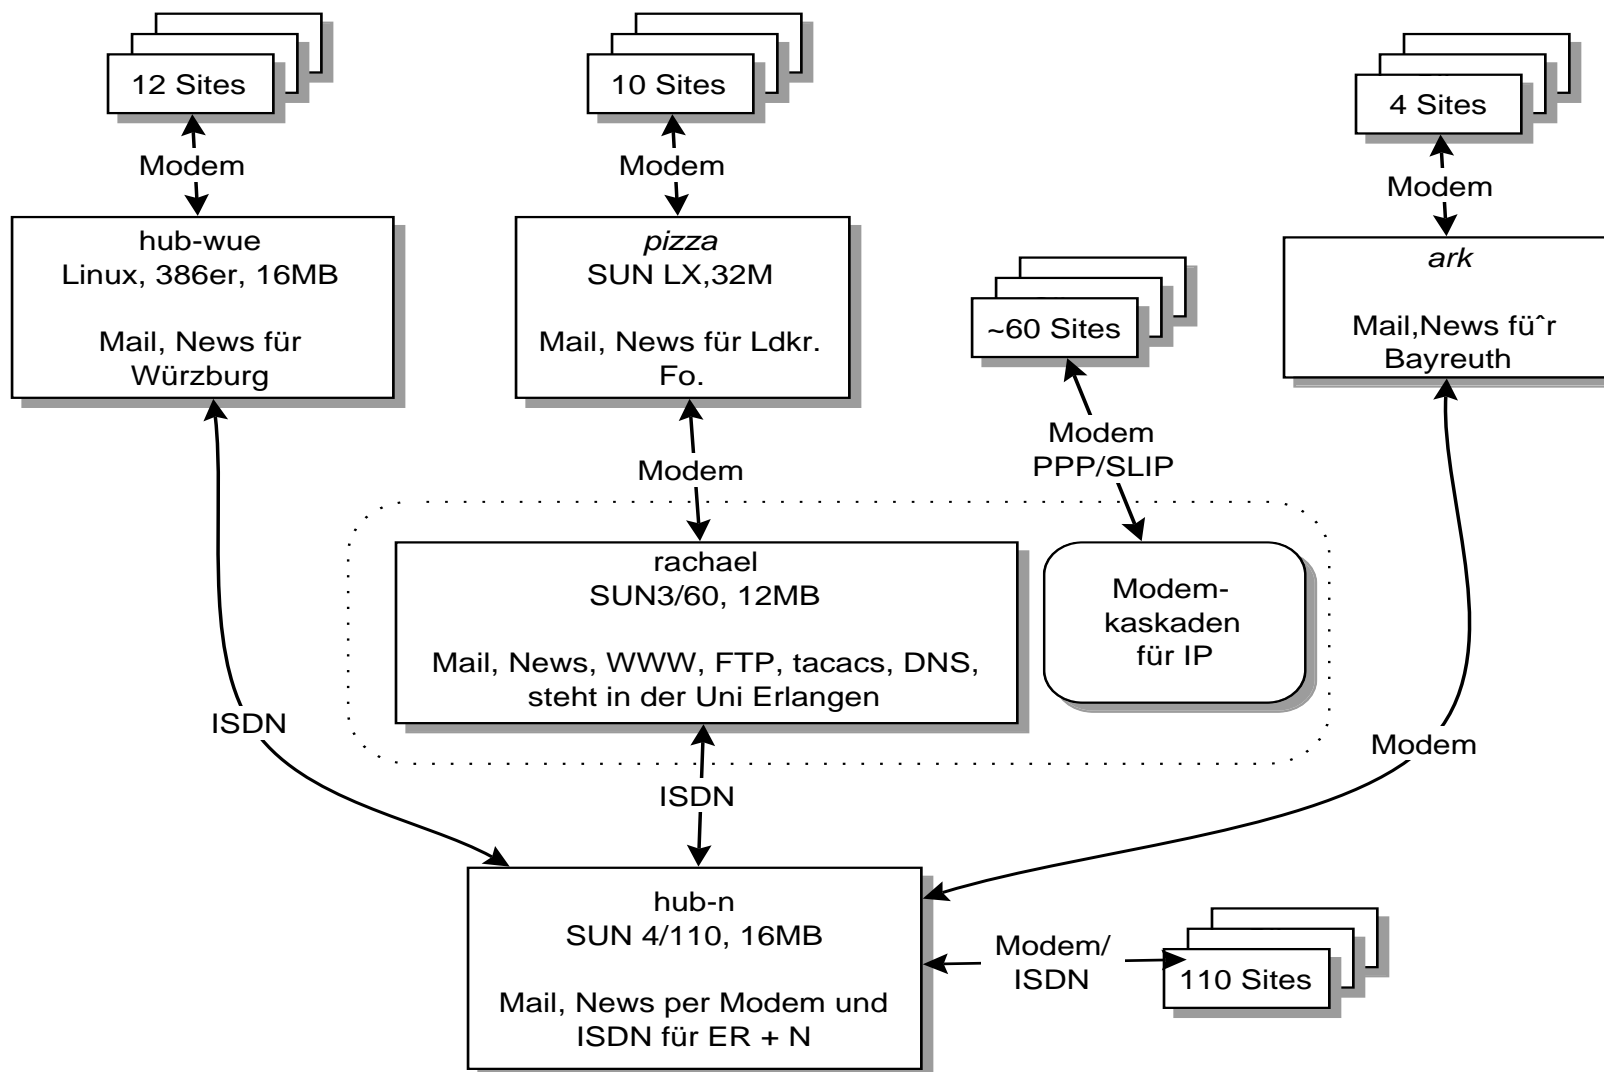

IP-Dienste

Es gibt viel zu tun ...

Wie war es letztes Jahr

Wie sieht es jetzt aus

Was kommt als nächstes

Eigene Server in Regensburg und Bayreuth

Uni-Anbindung in weiteren Regionen

Standleitung für hub-n

Ausbau mit V.34

'rachael' ersetzen

Dienste und Leistungen

Mail

Zentraler Übergangspunkt: 'rachael'

Volumen: ca. 4 MB/Tag in 600 Nachrichten

News

Zentralen in Würzburg und Nürnberg