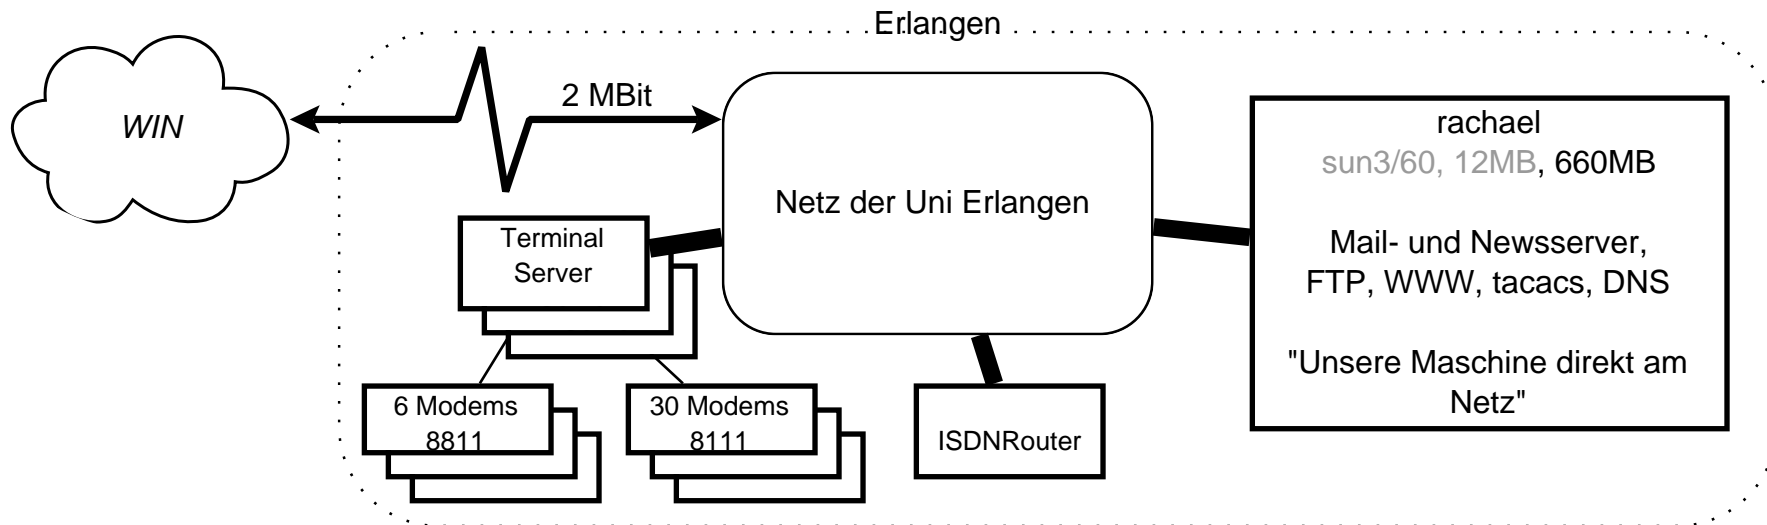

IP-Dienste

Umbauten sind jetzt abgeschlossen
IP-Anbindung für weitere Regionen
WWW, FTP, SMTP, NNTP ...