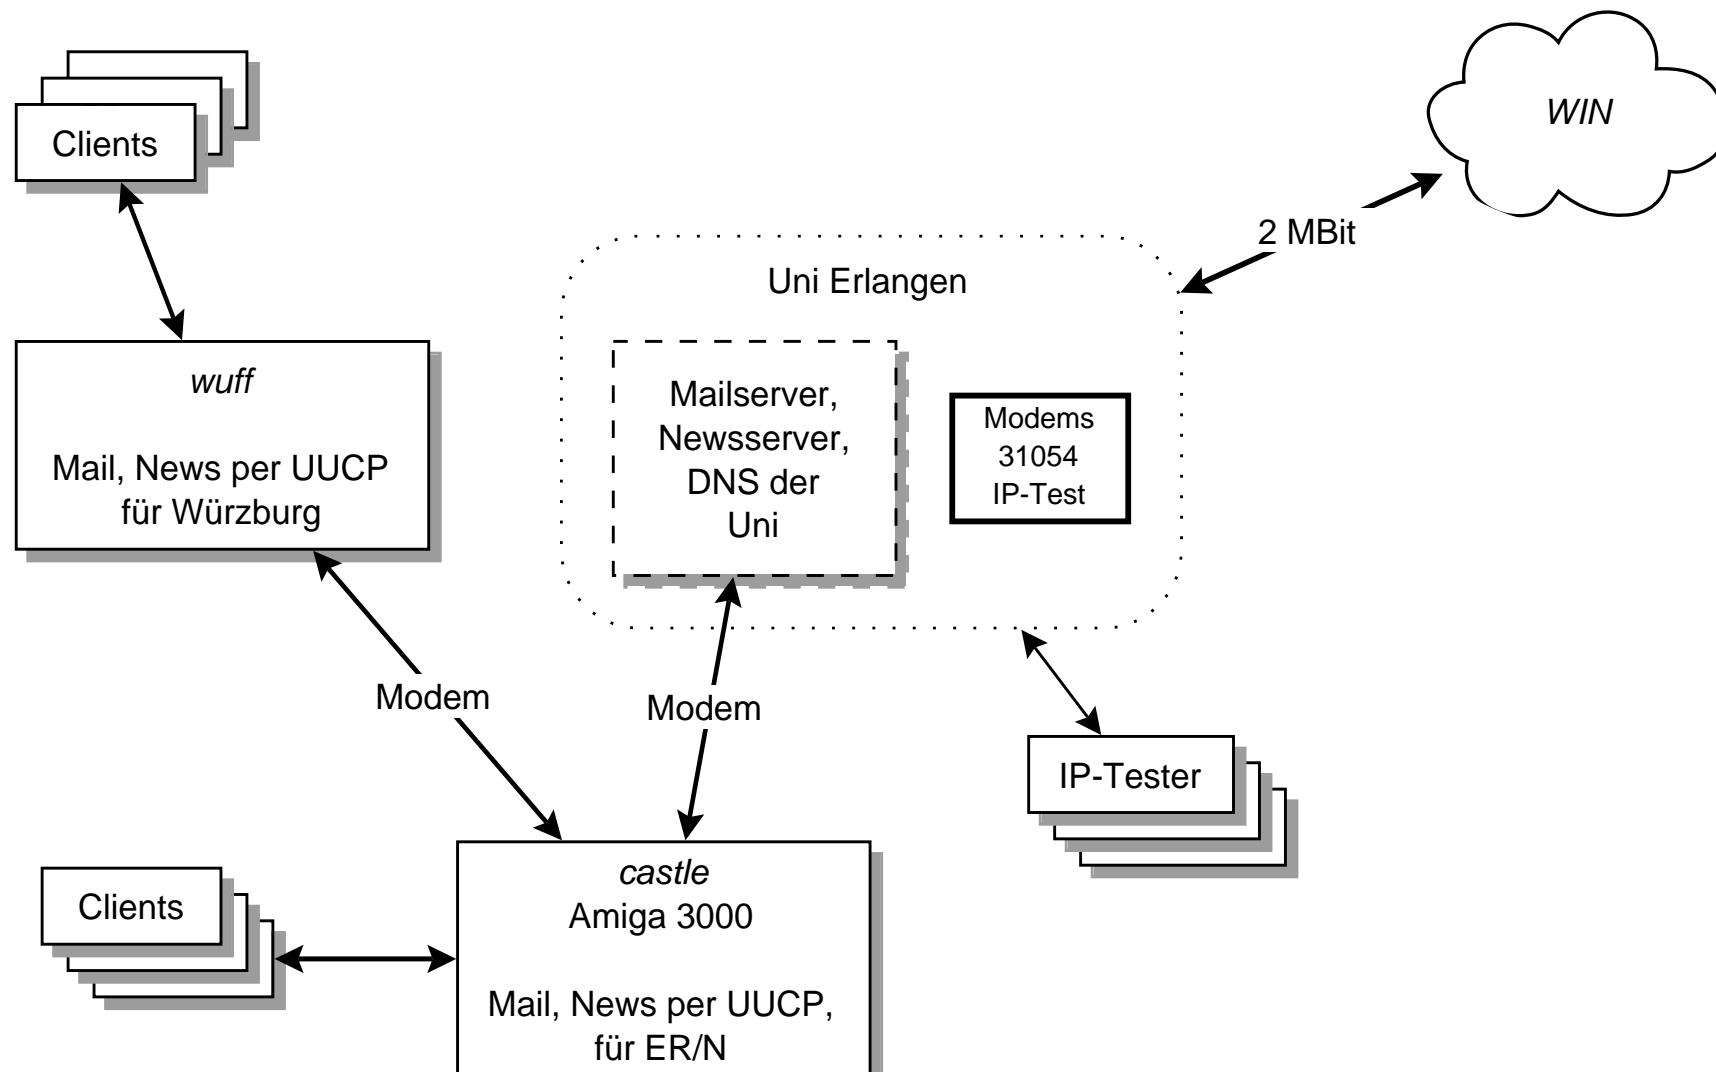

Die Technik des KNF

Hardware und Infrastruktur des KNF

Wie war es letztes Jahr

Wie sieht es jetzt aus

Was kommt als nächstes

Dienste und Leistungen

Mail

News

IP-Dienste

Es gibt viel zu tun ...

Wie war es letztes Jahr

Wie sieht es jetzt aus

Was kommt als nächstes

Eigene Server in Regensburg und Bayreuth

Uni-Anbindung in weiteren Regionen

Standleitung für hub-n

Ausbau mit V.34

'rachael' ersetzen

Dienste und Leistungen

Mail

Zentraler Übergangspunkt: 'rachael'

Volumen: ca. 4 MB/Tag in 600 Nachrichten

News

Zentralen in Würzburg und Nürnberg