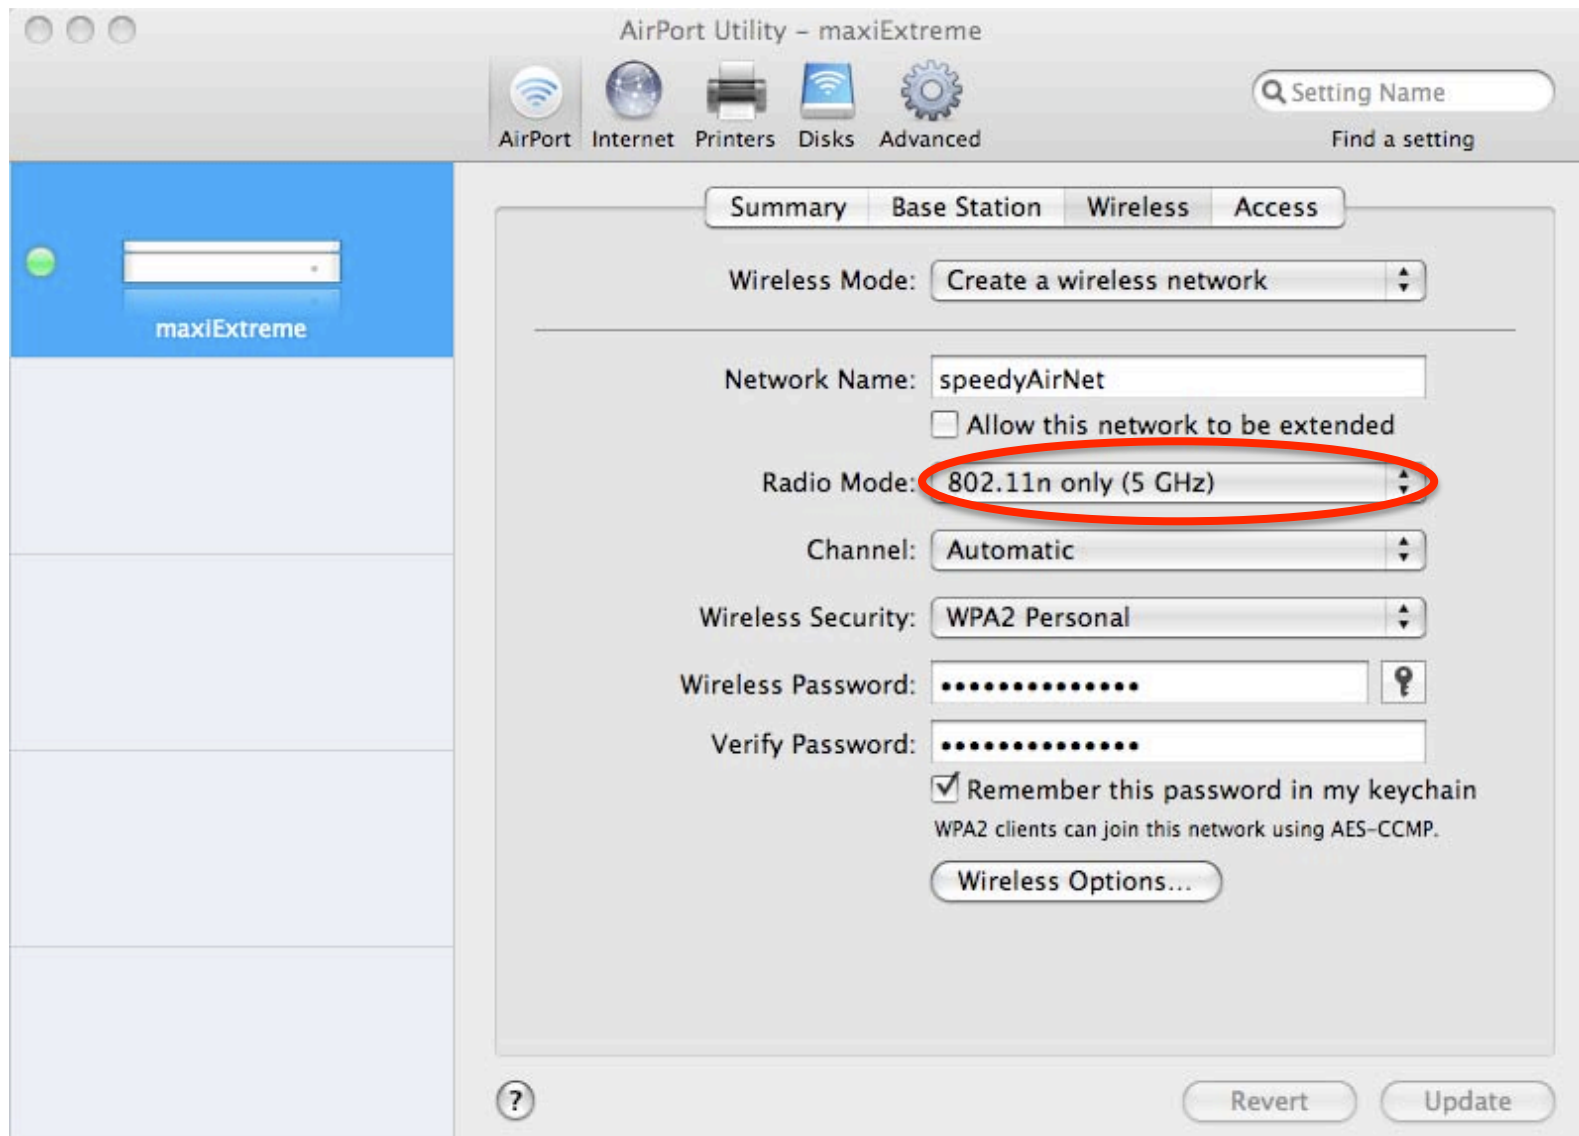

Apple Airport auf Full-Speed bringen

KNF Jam Session, 30.11.2008

Max Riegel

Apple Airport

- Apple Airport Express und Time Capsule unterstützen 802.11n, das bis zum 300 Mbit/s schnell ist.
- Apple's Airport Technologie ist Spitzenreiter im 5 GHz Bereich (Netto-Durchsatz ~ 120 Mbit/s)
- Welche Einstellungen sind notwendig um die maximale Geschwindigkeit zu erreichen?

Grundeinstellungen

Wireless Options